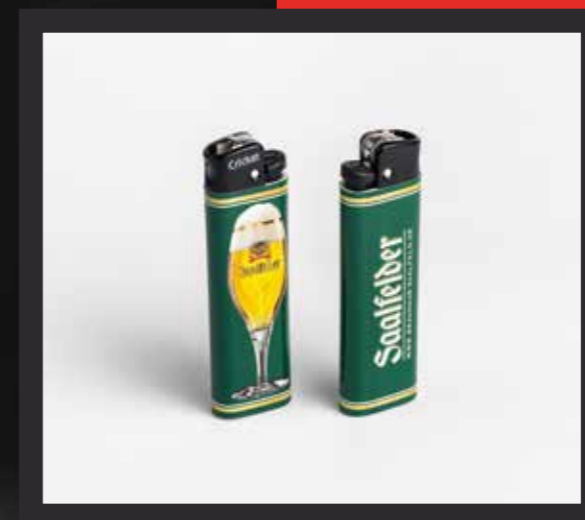

CRICKET FEUERZEUGE

ÜBERZEUGEND HOHE QUALITÄT UND SICHERHEIT!

**DIE NAHEZU UNEINGESCHRÄNK-
TEN EINSATZMÖGLICHKEITEN
MACHEN FEUERZEUGE ZU EINEM
DAUERBRENNER IN DER WERBUNG.
MODERNE DRUCK- UND VEREDE-
LUNGSVERFAHREN GEBEN DEN
FEUERZEUGEN EIN INDIVIDUELLES
DESIGN UND GARANTIEREN EINEN
ERFOLGREICHEN MARKENAUFTRITT.
DIE MARKE CRICKET STEHT FÜR
HÖCHSTE QUALITÄT UND SICHER-
HEIT IM SEGMENT DER WERBEFEU-
ERZEUGE. INNOVATIVES, MODERNES
DESIGN IN KOMBINATION MIT AUS-
GEREIFTER TECHNIK MACHEN CRI-
CKET FEUERZEUGE ZU EINEM MUSS
IM MARKETING-MIX.
DIE LEICHTGÄNGIGE REIBRAD-ZÜN-
DUNG, DIE ZUVERLÄSSIGE PIEZO-
ZÜNDUNG UND BENUTZERFREUND-
LICHE KINDERSICHERUNGEN SIND
MERKMALE DIESER MARKENFEUER-
ZEUGE. TANKS AUS NICHT BRENN-
BAREM, SELBSTVERLÖSCHENDEM
NYLON UND DAS FIXED-FLAME-SYS-
TEM SORGEN FÜR ABSOLUTE SI-
CHERHEIT BEIM BENUTZER.
CRICKET FEUERZEUGE KÖNNEN AUF
ALLEN 4 SEITEN BEDRUCKT WER-
DEN. DURCH DIGITALSLEEVE UND
RUNDUM-ETIKETT WIRKT IHRE
WERBUNG IN 360°. NEBEN EINER
GROSSEN AUSWAHL AN STANDARD-
SCHAFTFARBEN, KÖNNEN DIE FEU-
ERZEUGE IN FAST ALLEN PMS FARB-
TÖNEN PRODUZIERT WERDEN.**